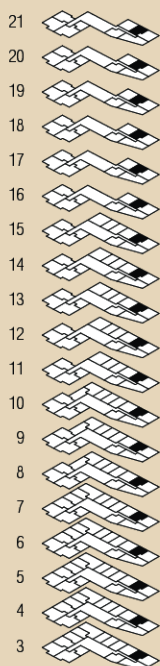

1И

Площа	м ²
Кухня	11,22
Передпокій	7,79
Санвузол	4,92
Вітальня-спальня	12,29
Лоджія	4,11*1
<hr/>	
Житлова	12,29
Загальна	40,33

М 1:75 0 0.2 0.5 1.5М