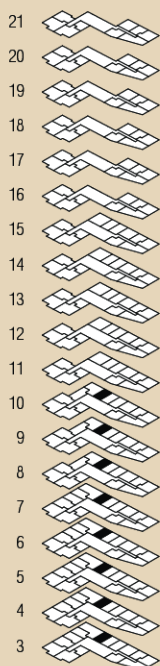

**1B**

Площа	м <sup>2</sup>
Кухня	10,19
Передпокій	9,15
Санвузол	4,68
Вітальня-спальня	14,55
Кладова	1,19
Лоджія	2,44*1
Житлова	14,55
Загальна	42,20

М 1:75 0 0.2 0.5 1.5м