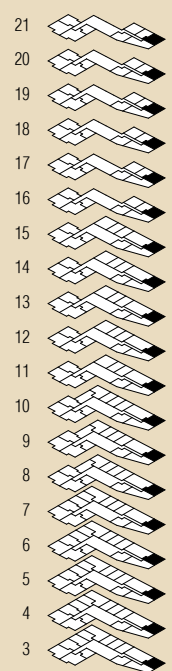

2A

Площа	м ²
Кухня	11,40
Передпокій	11,37
Санвузол	3,87
Туалет	1,9
Вітальня	14,85
Спальня	14,96
Балкон	3,57*0,8
Житлова	29,81
Загальна	61,21

М 1:75 0.2 0.5 1.5м