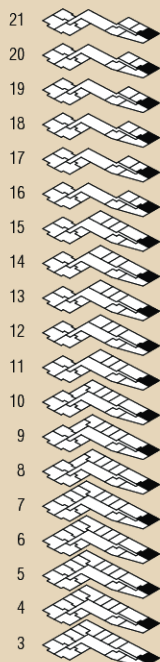

2A

Площа	м ²
Кухня	11,40
Передпокій	11,37
Санвузол	3,87
Туалет	1,9
Вітальня	14,85
Спальня	14,96
Балкон	3,57*0,8
Житлова	29,81
Загальна	61,21

М 1:75