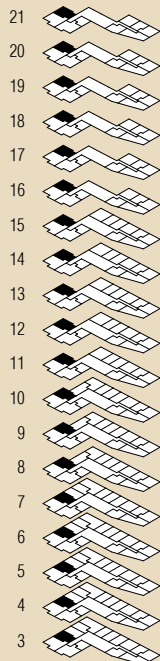

2 34,50  
70,49

## 2Д

Площа	м <sup>2</sup>
Кухня	12,28
Передпокій	15,02
Санвузол	3,78
Туалет	1,87
Вітальня	13,03
Спальня	21,47
Лоджія	3,04*1
Житлова	34,50
Загальна	70,49

М 1:75 0.2 0.5 1.5М