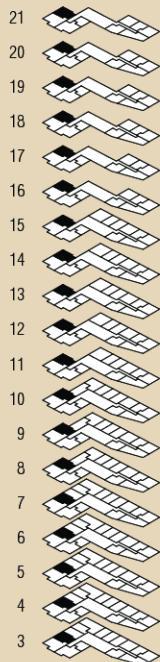

2Д

Площа	м ²
Кухня	12,28
Передпокій	15,02
Санвузол	3,78
Туалет	1,87
Вітальня	13,03
Спальня	21,47
Лоджія	3,04*1
Житлова	34,50
Загальна	70,49

М 1:75