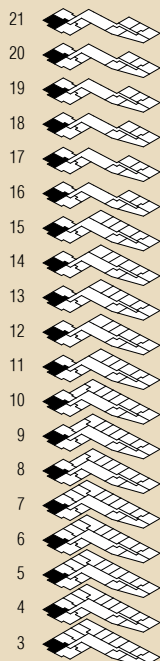

2E

Площа	м ²
Кухня	13,55
Передпокій	18,80
Санвузол	4,21
Туалет	2,13
Вітальня	28,47
Спальня	16,19
Лоджія	3,73*1
Житлова	44,63
Загальна	87,03

М 1:75