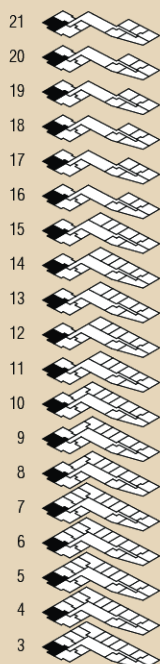

**2E**

| Площа           | м <sup>2</sup> |
|-----------------|----------------|
| Кухня           | 13,55          |
| Передпокій      | 18,80          |
| Санвузол        | 4,21           |
| Туалет          | 2,13           |
| Вітальня        | 28,47          |
| Спальня         | 16,19          |
| Лоджія          | 3,73*1         |
| <b>Житлова</b>  | <b>44,63</b>   |
| <b>Загальна</b> | <b>87,03</b>   |

М 1:75 0 0.2 0.5 1.5М