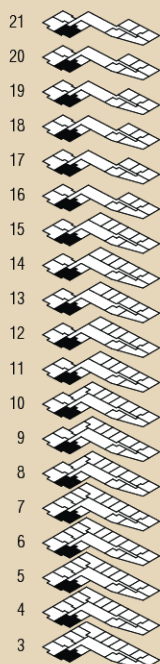

2I

Площа	м ²
Кухня	13,16
Передпокій	12,43
Санвузол	4,41
Туалет	1,92
Вітальня	24,14
Спальня	17,05
Лоджія	4,06*1
Житлова	44,16
Загальна	80,32

М 1:75 0 0.2 0.5 1.5м