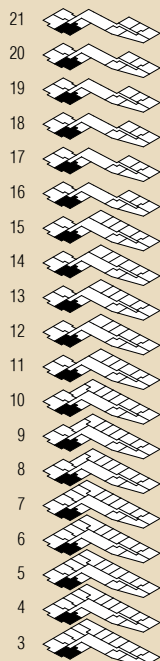

2И

Площа	м ²
Кухня	13,16
Передпокій	12,43
Санвузол	4,41
Туалет	1,92
Вітальня	24,14
Спальня	17,05
Лоджія	4,06*1
Житлова	44,16
Загальна	80,32

М 1:75