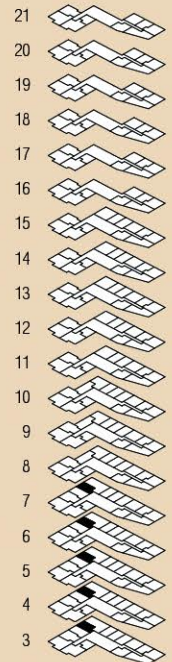

# 15

Площа	м <sup>2</sup>
Кухня	12,11
Передпокій	9,72
Санвузол	5,21
Вітальня-спальня	15,80
Лоджія	3,13*1
Гардероб	3,38
Житлова	15,80
Загальна	49,22

М 1:75 0.2 0.5 1.5м