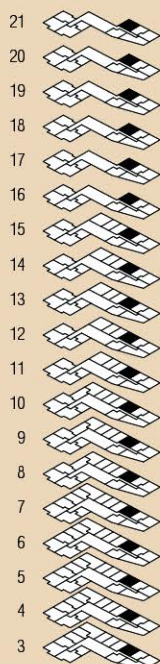

1E

Площа	м ²
Кухня	12,74
Передпокій	11,44
Санвузол	5,27
Вітальня-спальня	20,16
Лоджія	4,16*1
Кладова	2,00
Житлова	20,16
Загальна	55,77

М 1:75 0.2 0.5 1.5м