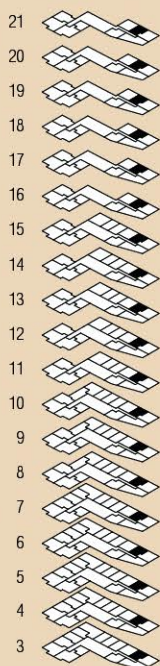

1И

Площа	м ²
Кухня	11,22
Передпокій	7,79
Санвузол	4,92
Вітальня-спальня	12,29
Лоджія	4,11*1
<hr/>	
Житлова	12,29
Загальна	40,33

М 1:75